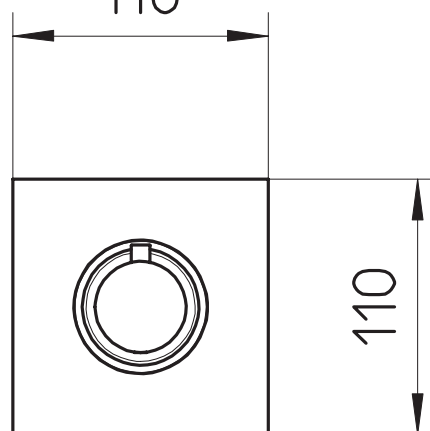

# PALAZZANI

d i s e g n o   t e c n i c o   ■   t e c h n i c a l   d r a w i n g

MAX 60

110

MIN 45

d i s e g n o   t e c n i c o   ■   t e c h n i c a l   d r a w i n g

midi

962608